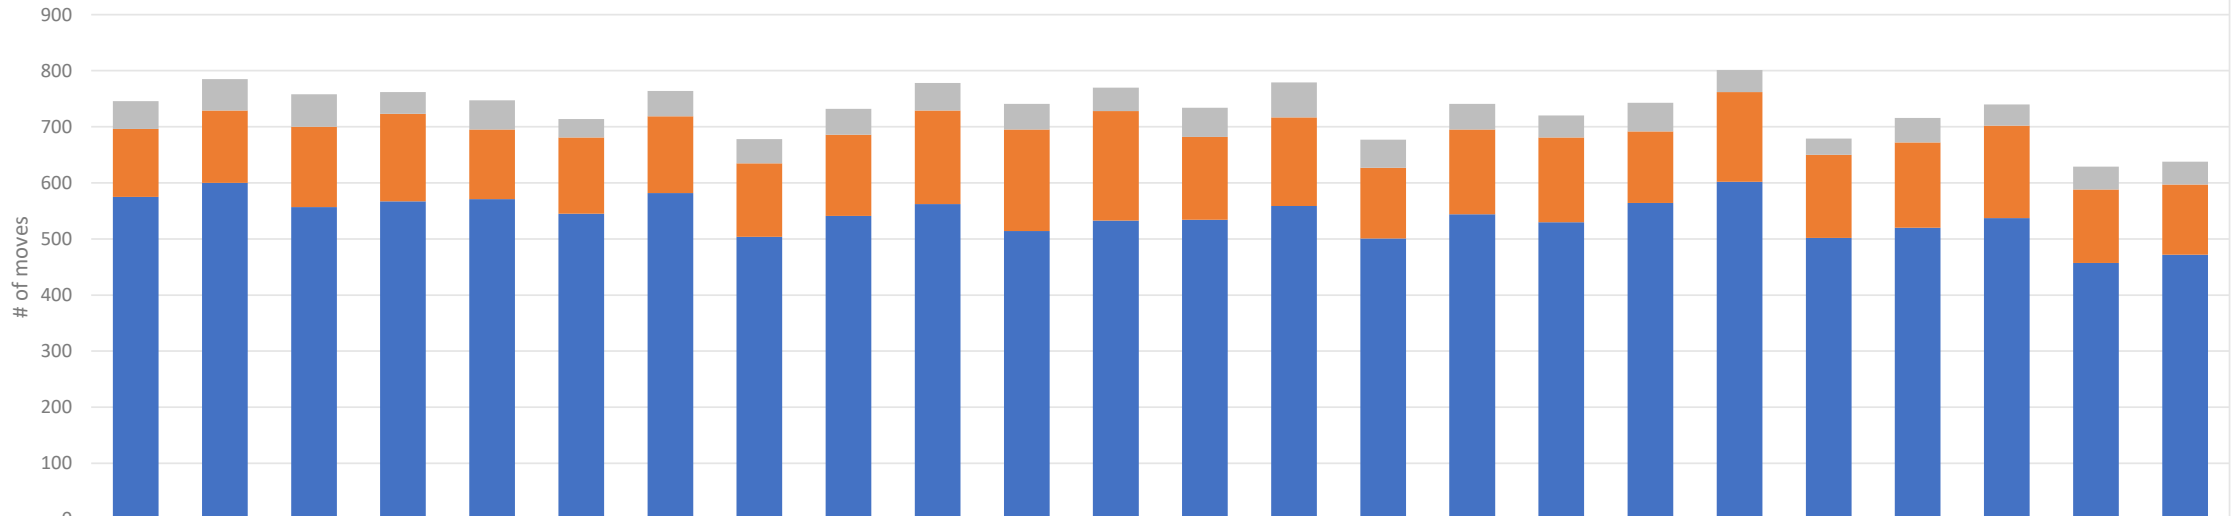

**SAN FRANCISCO BAR PILOTS
SHIP MOVEMENTS**

	Apr-18	May-18	Jun-18	Jul-18	Aug-18	Sep-18	Oct-18	Nov-18	Dec-18	Jan-19	Feb-19	Mar-19	Apr-19	May-19	Jun-19	Jul-19	Aug-19	Sep-19	Oct-19	Nov-19	Dec-19	Jan-20	Feb-20	Mar-20	TOTAL Rolling 12 MOS
BAR CROSSINGS	575	600	557	567	571	545	582	504	541	562	514	533	534	559	501	544	530	564	602	502	520	537	457	472	6,322
BAY MOVES	121	129	143	156	124	136	137	131	145	167	181	195	148	158	126	151	151	128	160	148	152	165	131	125	1,743
RIVER MOVES	50	56	58	39	52	33	45	43	46	49	46	42	52	62	50	46	39	51	39	29	44	38	41	41	532
TOTAL	746	785	758	762	747	714	764	678	732	778	741	770	734	779	677	741	720	743	801	679	716	740	629	638	8,597

San Francisco Bar Pilots
Bar Crossings & Moves - Rolling 24 Months

	43220	43251	43281	43312	43343	43373	43404	43434	43465	43466	43497	43525	43556	43586	43617	43647	43678	43709	43739	43770	43800	43831	43862	43891
RIVER MOVES	50	56	58	39	52	33	45	43	46	49	46	42	52	62	50	46	39	51	39	29	44	38	41	41
BAY MOVES	121	129	143	156	124	136	137	131	145	167	181	195	148	158	126	151	151	128	160	148	152	165	131	125
BAR CROSSINGS	575	600	557	567	571	545	582	504	541	562	514	533	534	559	501	544	530	564	602	502	520	537	457	472

Total Moves	746	785	758	762	747	714	764	678	732	778	741	770	734	779	677	741	720	743	801	679	716	740	629	638
-------------	-----	-----	-----	-----	-----	-----	-----	-----	-----	-----	-----	-----	-----	-----	-----	-----	-----	-----	-----	-----	-----	-----	-----	-----