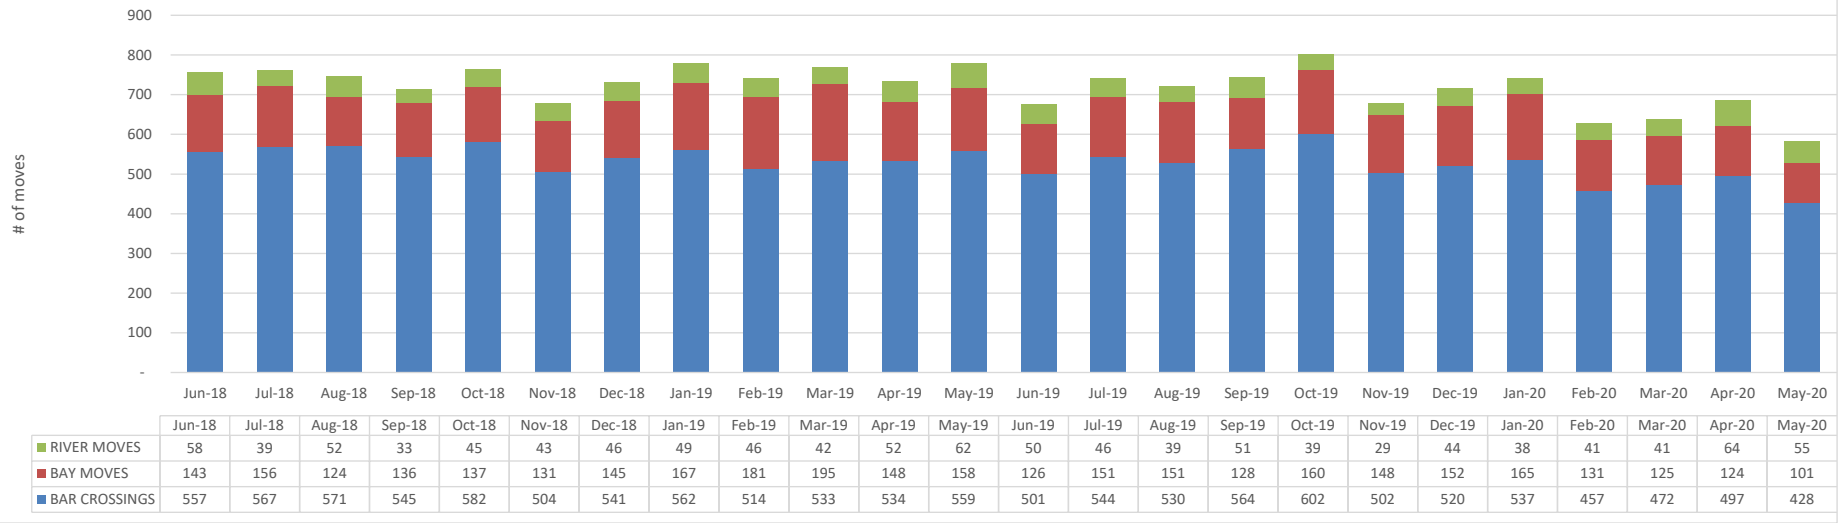

**SAN FRANCISCO BAR PILOTS  
SHIP MOVEMENTS**

	Jun-18	Jul-18	Aug-18	Sep-18	Oct-18	Nov-18	Dec-18	Jan-19	Feb-19	Mar-19	Apr-19	May-19	Jun-19	Jul-19	Aug-19	Sep-19	Oct-19	Nov-19	Dec-19	Jan-20	Feb-20	Mar-20	Apr-20	May-20	TOTAL Rolling 12 MOS
BAR CROSSINGS	557	567	571	545	582	504	541	562	514	533	534	559	501	544	530	564	602	502	520	537	457	472	497	428	6,154
BAY MOVES	143	156	124	136	137	131	145	167	181	195	148	158	126	151	151	128	160	148	152	165	131	125	124	101	1,662
RIVER MOVES	58	39	52	33	45	43	46	49	46	42	52	62	50	46	39	51	39	29	44	38	41	41	64	55	537
<b>TOTAL</b>	<b>758</b>	<b>762</b>	<b>747</b>	<b>714</b>	<b>764</b>	<b>678</b>	<b>732</b>	<b>778</b>	<b>741</b>	<b>770</b>	<b>734</b>	<b>779</b>	<b>677</b>	<b>741</b>	<b>720</b>	<b>743</b>	<b>801</b>	<b>679</b>	<b>716</b>	<b>740</b>	<b>629</b>	<b>638</b>	<b>685</b>	<b>584</b>	<b>8,353</b>

San Francisco Bar Pilots  
Bar Crossings & Moves - Rolling 24 Months

<b>Total Moves</b>	<b>758</b>	<b>762</b>	<b>747</b>	<b>714</b>	<b>764</b>	<b>678</b>	<b>732</b>	<b>778</b>	<b>741</b>	<b>770</b>	<b>734</b>	<b>779</b>	<b>677</b>	<b>741</b>	<b>720</b>	<b>743</b>	<b>801</b>	<b>679</b>	<b>716</b>	<b>740</b>	<b>629</b>	<b>638</b>	<b>685</b>	<b>584</b>
--------------------	------------	------------	------------	------------	------------	------------	------------	------------	------------	------------	------------	------------	------------	------------	------------	------------	------------	------------	------------	------------	------------	------------	------------	------------