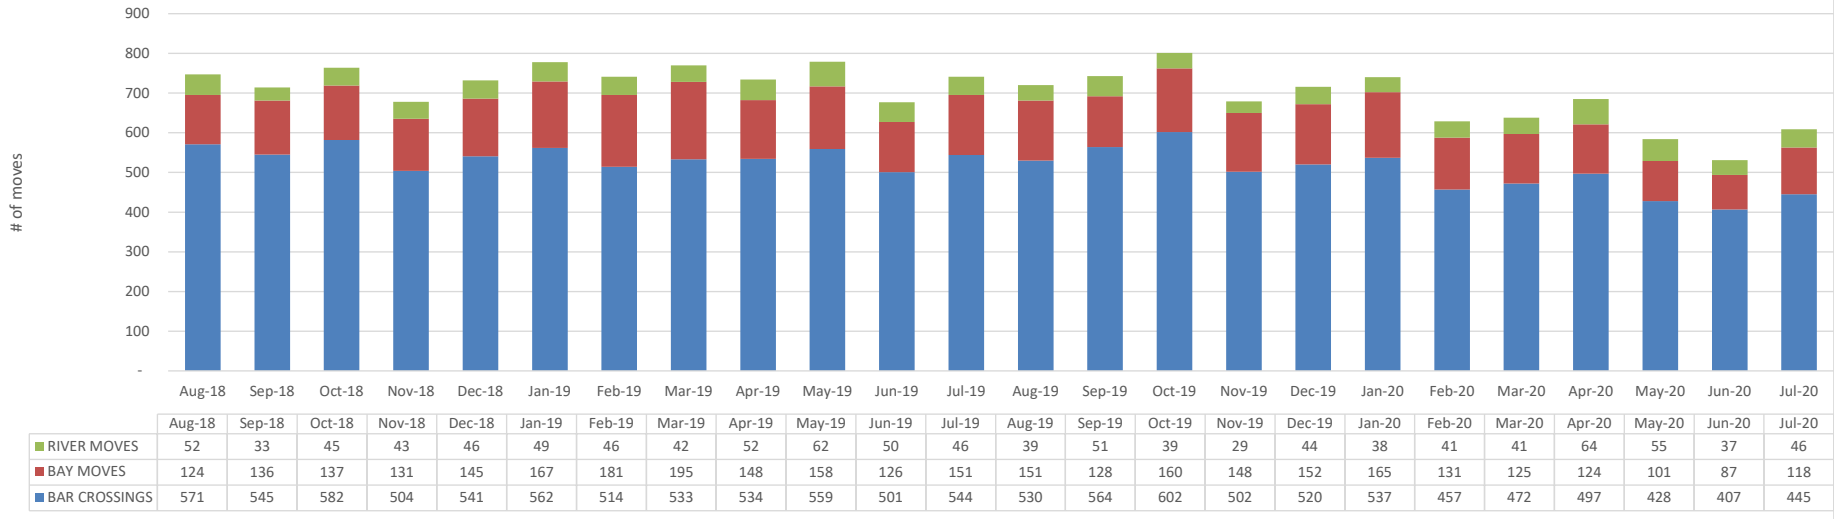

**SAN FRANCISCO BAR PILOTS
SHIP MOVEMENTS**

	Aug-18	Sep-18	Oct-18	Nov-18	Dec-18	Jan-19	Feb-19	Mar-19	Apr-19	May-19	Jun-19	Jul-19	Aug-19	Sep-19	Oct-19	Nov-19	Dec-19	Jan-20	Feb-20	Mar-20	Apr-20	May-20	Jun-20	Jul-20	TOTAL Rolling 12 MOS
BAR CROSSINGS	571	545	582	504	541	562	514	533	534	559	501	544	530	564	602	502	520	537	457	472	497	428	407	445	5,961
BAY MOVES	124	136	137	131	145	167	181	195	148	158	126	151	151	128	160	148	152	165	131	125	124	101	87	118	1,590
RIVER MOVES	52	33	45	43	46	49	46	42	52	62	50	46	39	51	39	29	44	38	41	41	64	55	37	46	524
TOTAL	747	714	764	678	732	778	741	770	734	779	677	741	720	743	801	679	716	740	629	638	685	584	531	609	8,075

San Francisco Bar Pilots
Bar Crossings & Moves - Rolling 24 Months

Total Moves	747	714	764	678	732	778	741	770	734	779	677	741	720	743	801	679	716	740	629	638	685	584	531	609
-------------	-----	-----	-----	-----	-----	-----	-----	-----	-----	-----	-----	-----	-----	-----	-----	-----	-----	-----	-----	-----	-----	-----	-----	-----