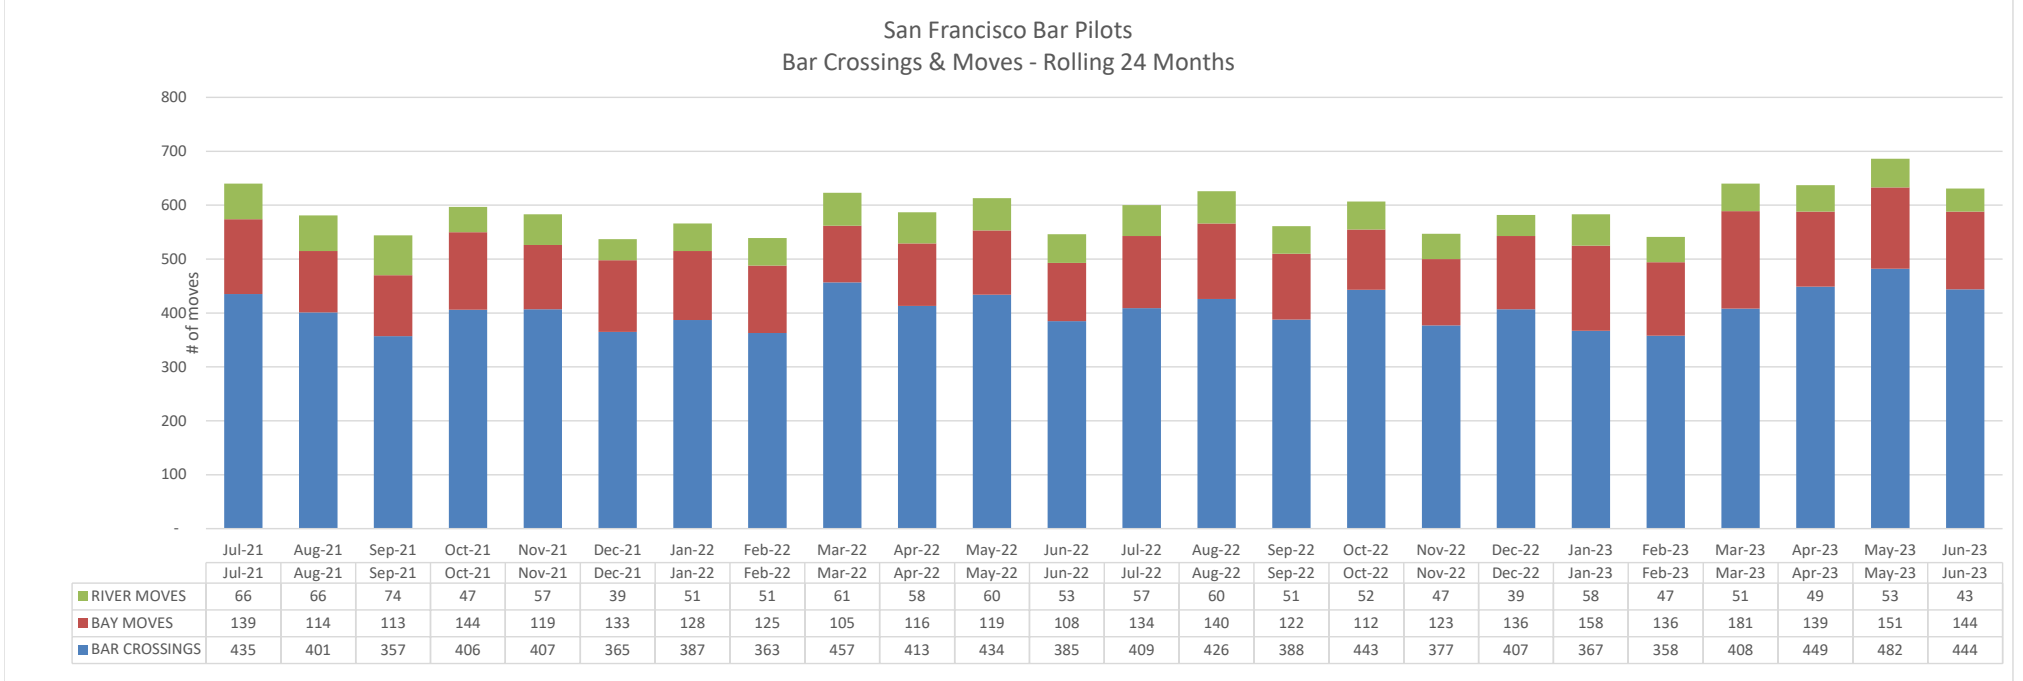

**SAN FRANCISCO BAR PILOTS
SHIP MOVEMENTS**

	Jul-21	Aug-21	Sep-21	Oct-21	Nov-21	Dec-21	Jan-22	Feb-22	Mar-22	Apr-22	May-22	Jun-22	Jul-22	Aug-22	Sep-22	Oct-22	Nov-22	Dec-22	Jan-23	Feb-23	Mar-23	Apr-23	May-23	Jun-23	TOTAL Rolling 12 MOS
BAR CROSSINGS	435	401	357	406	407	365	387	363	457	413	434	385	409	426	388	443	377	407	367	358	408	449	482	444	4,958
BAY MOVES	139	114	113	144	119	133	128	125	105	116	119	108	134	140	122	112	123	136	158	136	181	139	151	144	1,676
RIVER MOVES	66	66	74	47	57	39	51	51	61	58	60	53	57	60	51	52	47	39	58	47	51	49	53	43	607
TOTAL	640	581	544	597	583	537	566	539	623	587	613	546	600	626	561	607	547	582	583	541	640	637	686	631	7,241

TOTAL	640	581	544	597	583	537	566	539	623	587	613	546	600	626	561	607	547	582	583	541	640	637	686	631	7,241
-------	-----	-----	-----	-----	-----	-----	-----	-----	-----	-----	-----	-----	-----	-----	-----	-----	-----	-----	-----	-----	-----	-----	-----	-----	-------