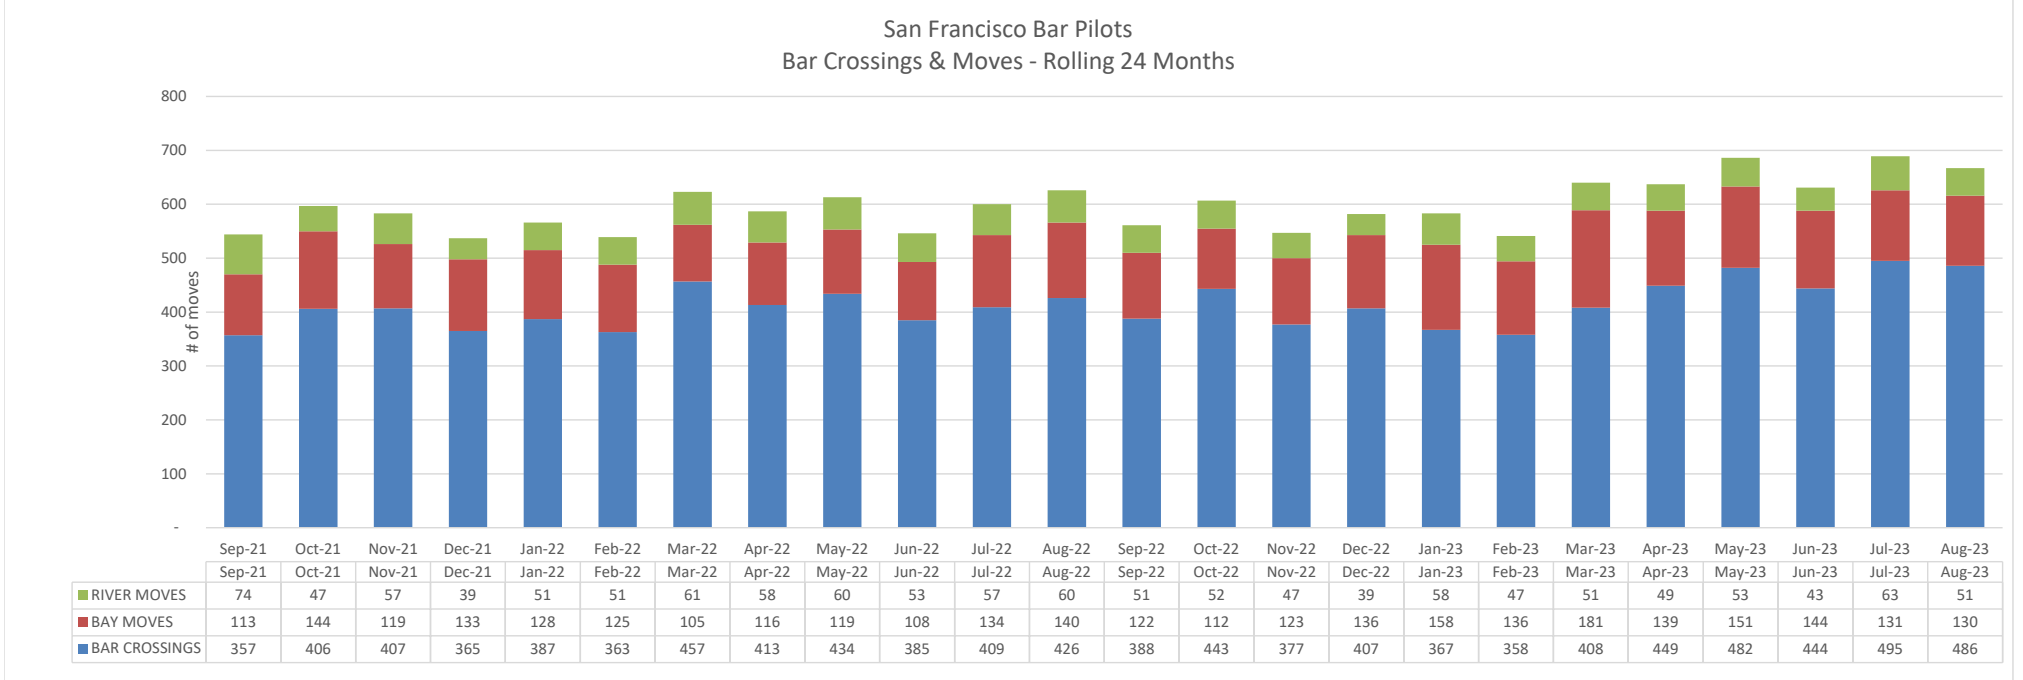

**SAN FRANCISCO BAR PILOTS
SHIP MOVEMENTS**

	Sep-21	Oct-21	Nov-21	Dec-21	Jan-22	Feb-22	Mar-22	Apr-22	May-22	Jun-22	Jul-22	Aug-22	Sep-22	Oct-22	Nov-22	Dec-22	Jan-23	Feb-23	Mar-23	Apr-23	May-23	Jun-23	Jul-23	Aug-23	TOTAL Rolling 12 Mos
BAR CROSSINGS	357	406	407	365	387	363	457	413	434	385	409	426	388	443	377	407	367	358	408	449	482	444	495	486	5,104
BAY MOVES	113	144	119	133	128	125	105	116	119	108	134	140	122	112	123	136	158	136	181	139	151	144	131	130	1,663
RIVER MOVES	74	47	57	39	51	51	61	58	60	53	57	60	51	52	47	39	58	47	51	49	53	43	63	51	604
TOTAL	544	597	583	537	566	539	623	587	613	546	600	626	561	607	547	582	583	541	640	637	686	631	689	667	7,371

TOTAL	544	597	583	537	566	539	623	587	613	546	600	626	561	607	547	582	583	541	640	637	686	631	689	667	7,371
--------------	------------	------------	------------	------------	------------	------------	------------	------------	------------	------------	------------	------------	------------	------------	------------	------------	------------	------------	------------	------------	------------	------------	------------	------------	--------------