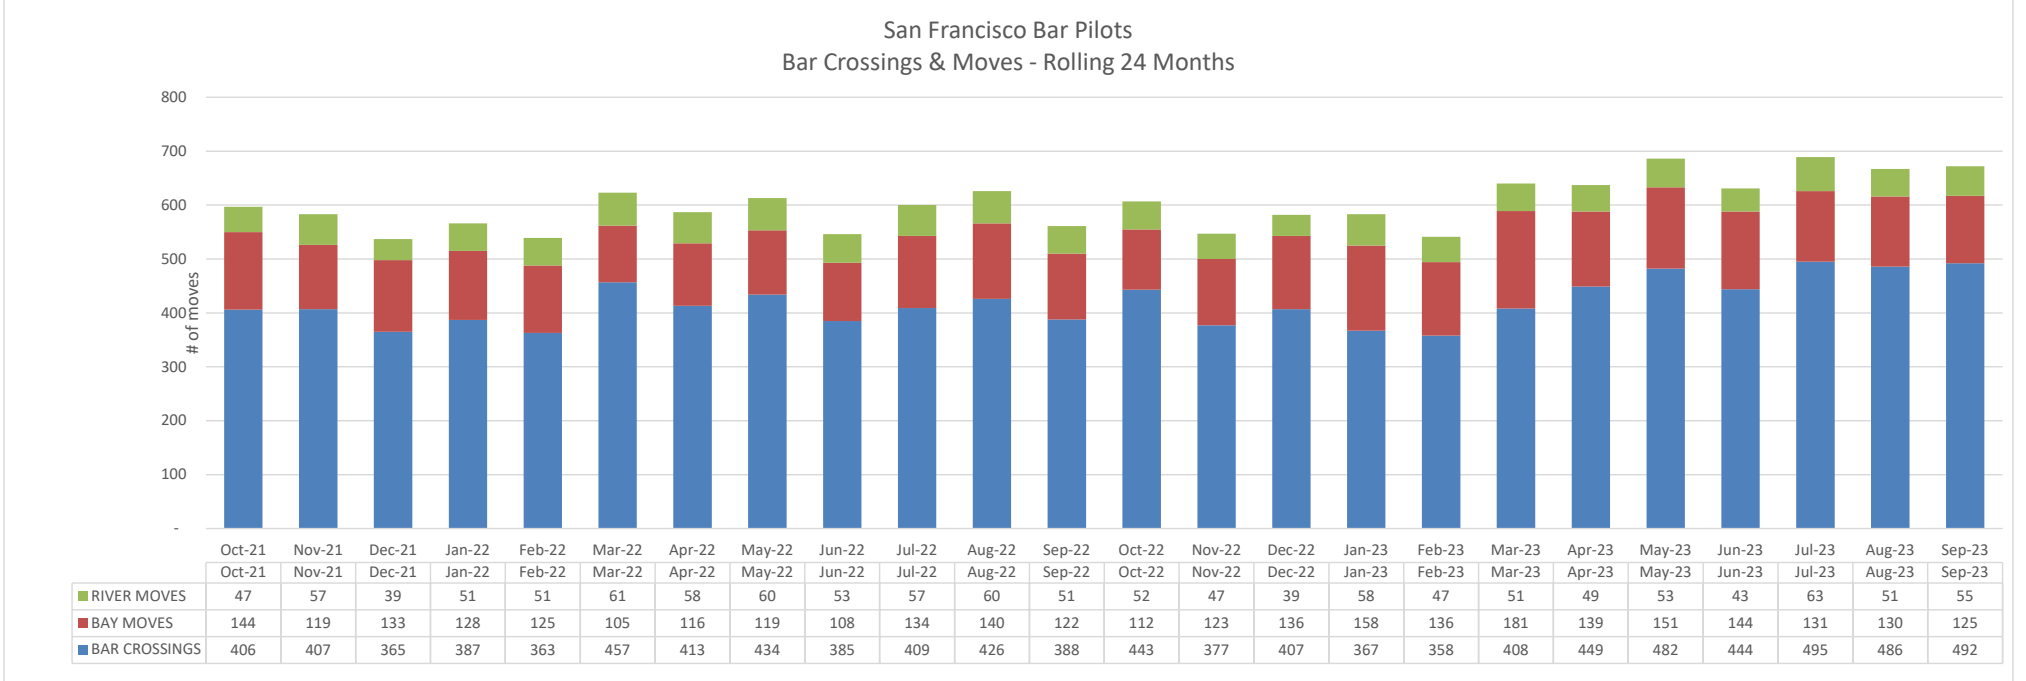

**SAN FRANCISCO BAR PILOTS
SHIP MOVEMENTS**

	Oct-21	Nov-21	Dec-21	Jan-22	Feb-22	Mar-22	Apr-22	May-22	Jun-22	Jul-22	Aug-22	Sep-22	Oct-22	Nov-22	Dec-22	Jan-23	Feb-23	Mar-23	Apr-23	May-23	Jun-23	Jul-23	Aug-23	Sep-23	TOTAL Rolling 12 MOS
BAR CROSSINGS	406	407	365	387	363	457	413	434	385	409	426	388	443	377	407	367	358	408	449	482	444	495	486	492	5,208
BAY MOVES	144	119	133	128	125	105	116	119	108	134	140	122	112	123	136	158	136	181	139	151	144	131	130	125	1,666
RIVER MOVES	47	57	39	51	51	61	58	60	53	57	60	51	52	47	39	58	47	51	49	53	43	63	51	55	608
TOTAL	597	583	537	566	539	623	587	613	546	600	626	561	607	547	582	583	541	640	637	686	631	689	667	672	7,482

TOTAL	597	583	537	566	539	623	587	613	546	600	626	561	607	547	582	583	541	640	637	686	631	689	667	672	7,482
-------	-----	-----	-----	-----	-----	-----	-----	-----	-----	-----	-----	-----	-----	-----	-----	-----	-----	-----	-----	-----	-----	-----	-----	-----	-------