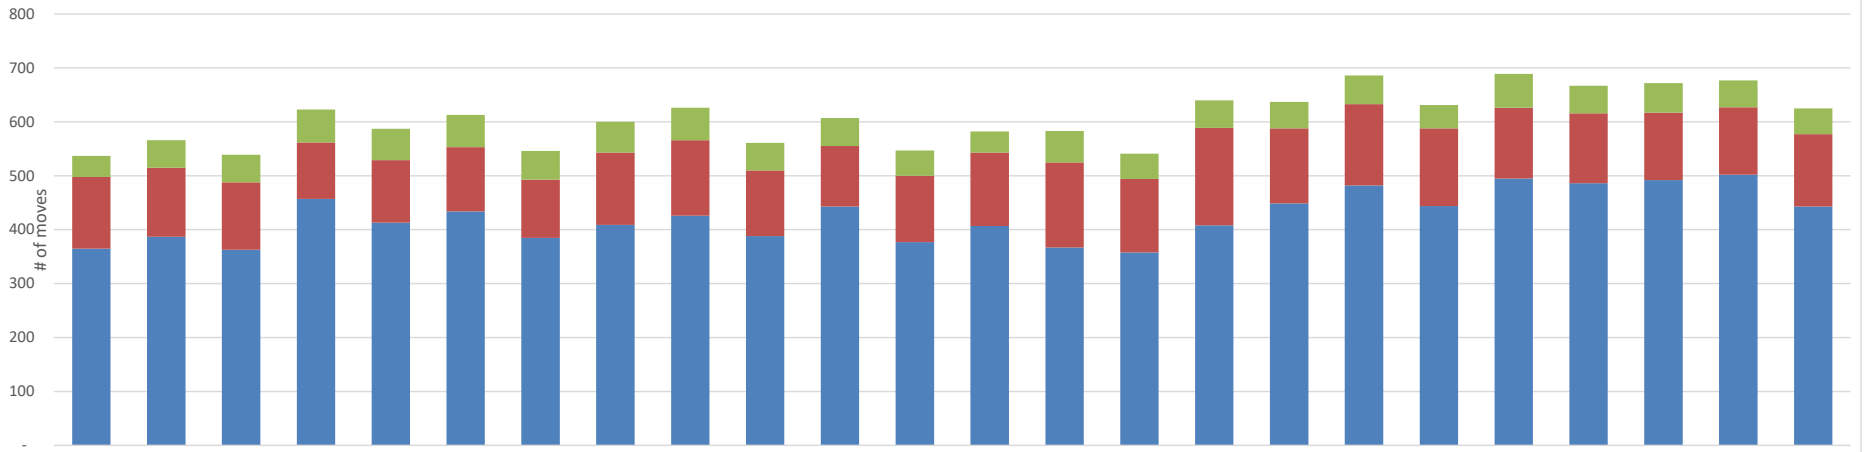

**SAN FRANCISCO BAR PILOTS
SHIP MOVEMENTS**

	Dec-21	Jan-22	Feb-22	Mar-22	Apr-22	May-22	Jun-22	Jul-22	Aug-22	Sep-22	Oct-22	Nov-22	Dec-22	Jan-23	Feb-23	Mar-23	Apr-23	May-23	Jun-23	Jul-23	Aug-23	Sep-23	Oct-23	Nov-23	TOTAL Rolling 12 MOS
BAR CROSSINGS	365	387	363	457	413	434	385	409	426	388	443	377	407	367	358	408	449	482	444	495	486	492	502	443	5,333
BAY MOVES	133	128	125	105	116	119	108	134	140	122	112	123	136	158	136	181	139	151	144	131	130	125	125	134	1,690
RIVER MOVES	39	51	51	61	58	60	53	57	60	51	52	47	39	58	47	51	49	53	43	63	51	55	50	48	607
TOTAL	537	566	539	623	587	613	546	600	626	561	607	547	582	583	541	640	637	686	631	689	667	672	677	625	7,630

San Francisco Bar Pilots
Bar Crossings & Moves - Rolling 24 Months

	Dec-21	Jan-22	Feb-22	Mar-22	Apr-22	May-22	Jun-22	Jul-22	Aug-22	Sep-22	Oct-22	Nov-22	Dec-22	Jan-23	Feb-23	Mar-23	Apr-23	May-23	Jun-23	Jul-23	Aug-23	Sep-23	Oct-23	Nov-23
RIVER MOVES	39	51	51	61	58	60	53	57	60	51	52	47	39	58	47	51	49	53	43	63	51	55	50	48
BAY MOVES	133	128	125	105	116	119	108	134	140	122	112	123	136	158	136	181	139	151	144	131	130	125	125	134
BAR CROSSINGS	365	387	363	457	413	434	385	409	426	388	443	377	407	367	358	408	449	482	444	495	486	492	502	443

TOTAL	537	566	539	623	587	613	546	600	626	561	607	547	582	583	541	640	637	686	631	689	667	672	677	625	7,630
--------------	------------	------------	------------	------------	------------	------------	------------	------------	------------	------------	------------	------------	------------	------------	------------	------------	------------	------------	------------	------------	------------	------------	------------	------------	--------------