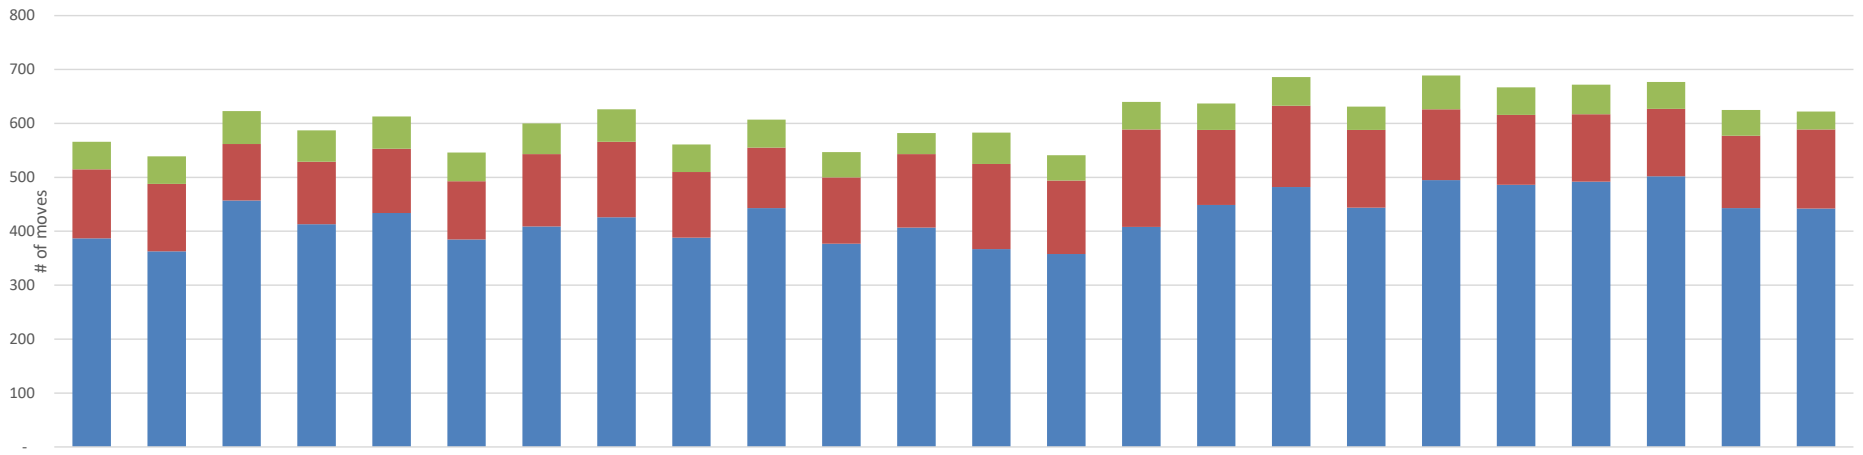

**SAN FRANCISCO BAR PILOTS
SHIP MOVEMENTS**

	Jan-22	Feb-22	Mar-22	Apr-22	May-22	Jun-22	Jul-22	Aug-22	Sep-22	Oct-22	Nov-22	Dec-22	Jan-23	Feb-23	Mar-23	Apr-23	May-23	Jun-23	Jul-23	Aug-23	Sep-23	Oct-23	Nov-23	Dec-23	TOTAL Rolling 12 Mos
BAR CROSSINGS	387	363	457	413	434	385	409	426	388	443	377	407	367	358	408	449	482	444	495	486	492	502	443	442	5,368
BAY MOVES	128	125	105	116	119	108	134	140	122	112	123	136	158	136	181	139	151	144	131	130	125	125	134	147	1,701
RIVER MOVES	51	51	61	58	60	53	57	60	51	52	47	39	58	47	51	49	53	43	63	51	55	50	48	33	601
TOTAL	566	539	623	587	613	546	600	626	561	607	547	582	583	541	640	637	686	631	689	667	672	677	625	622	7,670

San Francisco Bar Pilots
Bar Crossings & Moves - Rolling 24 Months

	Jan-22	Feb-22	Mar-22	Apr-22	May-22	Jun-22	Jul-22	Aug-22	Sep-22	Oct-22	Nov-22	Dec-22	Jan-23	Feb-23	Mar-23	Apr-23	May-23	Jun-23	Jul-23	Aug-23	Sep-23	Oct-23	Nov-23	Dec-23
RIVER MOVES	51	51	61	58	60	53	57	60	51	52	47	39	58	47	51	49	53	43	63	51	55	50	48	33
BAY MOVES	128	125	105	116	119	108	134	140	122	112	123	136	158	136	181	139	151	144	131	130	125	125	134	147
BAR CROSSINGS	387	363	457	413	434	385	409	426	388	443	377	407	367	358	408	449	482	444	495	486	492	502	443	442

TOTAL	566	539	623	587	613	546	600	626	561	607	547	582	583	541	640	637	686	631	689	667	672	677	625	622	7,670
--------------	------------	------------	------------	------------	------------	------------	------------	------------	------------	------------	------------	------------	------------	------------	------------	------------	------------	------------	------------	------------	------------	------------	------------	------------	--------------