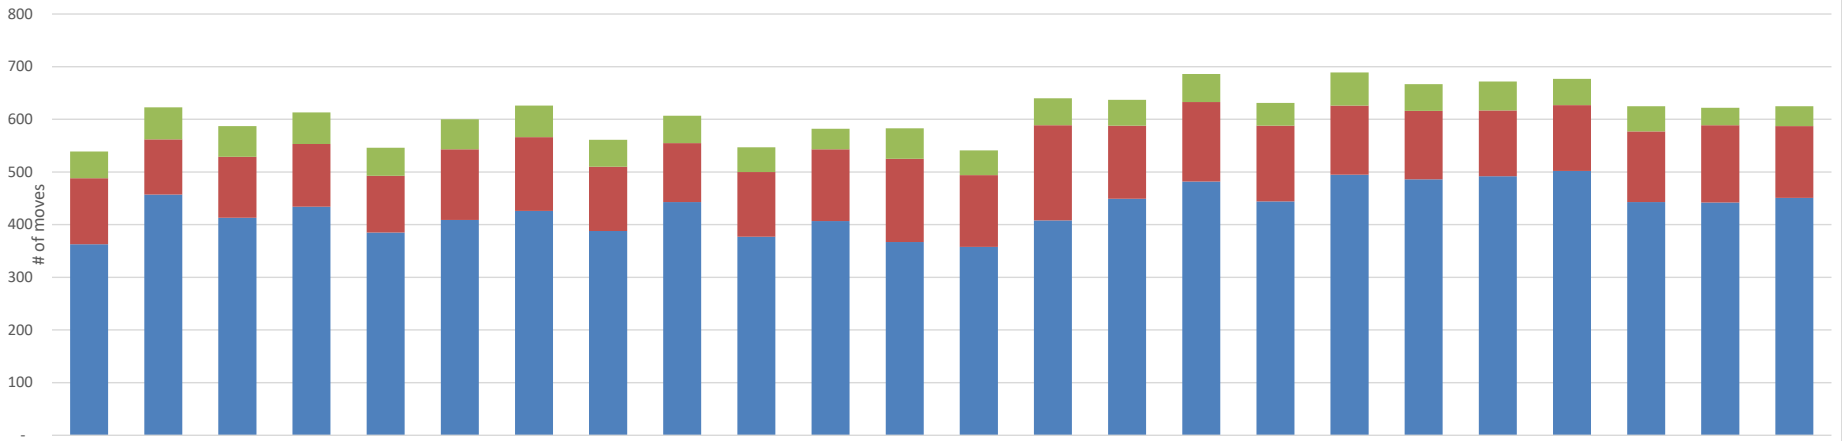

**SAN FRANCISCO BAR PILOTS
SHIP MOVEMENTS**

	Feb-22	Mar-22	Apr-22	May-22	Jun-22	Jul-22	Aug-22	Sep-22	Oct-22	Nov-22	Dec-22	Jan-23	Feb-23	Mar-23	Apr-23	May-23	Jun-23	Jul-23	Aug-23	Sep-23	Oct-23	Nov-23	Dec-23	Jan-24	TOTAL Rolling 12 MOS
BAR CROSSINGS	363	457	413	434	385	409	426	388	443	377	407	367	358	408	449	482	444	495	486	492	502	443	442	451	5,452
BAY MOVES	125	105	116	119	108	134	140	122	112	123	136	158	136	181	139	151	144	131	130	125	125	134	147	136	1,679
RIVER MOVES	51	61	58	60	53	57	60	51	52	47	39	58	47	51	49	53	43	63	51	55	50	48	33	38	581
TOTAL	539	623	587	613	546	600	626	561	607	547	582	583	541	640	637	686	631	689	667	672	677	625	622	625	7,712

San Francisco Bar Pilots
Bar Crossings & Moves - Rolling 24 Months

	Feb-22	Mar-22	Apr-22	May-22	Jun-22	Jul-22	Aug-22	Sep-22	Oct-22	Nov-22	Dec-22	Jan-23	Feb-23	Mar-23	Apr-23	May-23	Jun-23	Jul-23	Aug-23	Sep-23	Oct-23	Nov-23	Dec-23	Jan-24
RIVER MOVES	51	61	58	60	53	57	60	51	52	47	39	58	47	51	49	53	43	63	51	55	50	48	33	38
BAY MOVES	125	105	116	119	108	134	140	122	112	123	136	158	136	181	139	151	144	131	130	125	125	134	147	136
BAR CROSSINGS	363	457	413	434	385	409	426	388	443	377	407	367	358	408	449	482	444	495	486	492	502	443	442	451