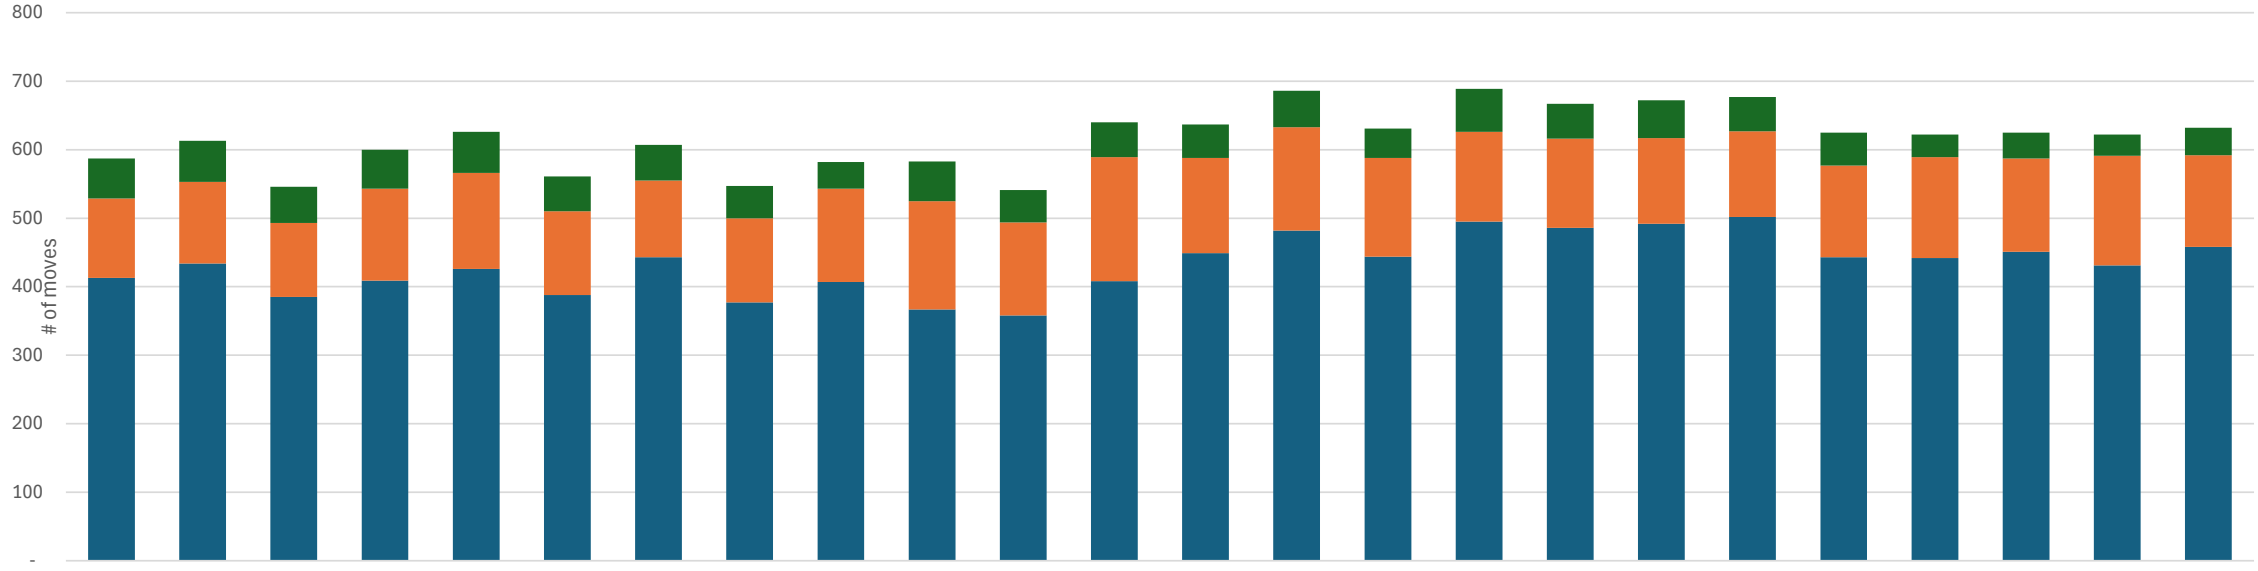

**SAN FRANCISCO BAR PILOTS
SHIP MOVEMENTS**

	Apr-22	May-22	Jun-22	Jul-22	Aug-22	Sep-22	Oct-22	Nov-22	Dec-22	Jan-23	Feb-23	Mar-23	Apr-23	May-23	Jun-23	Jul-23	Aug-23	Sep-23	Oct-23	Nov-23	Dec-23	Jan-24	Feb-24	Mar-24	TOTAL Rolling 12 MOS	%
BAR CROSSINGS	413	434	385	409	426	388	443	377	407	367	358	408	449	482	444	495	486	492	502	443	442	451	431	458	5,575	72%
BAY MOVES	116	119	108	134	140	122	112	123	136	158	136	181	139	151	144	131	130	125	125	134	147	136	160	134	1,656	21%
RIVER MOVES	58	60	53	57	60	51	52	47	39	58	47	51	49	53	43	63	51	55	50	48	33	38	31	40	554	7%
TOTAL	587	613	546	600	626	561	607	547	582	583	541	640	637	686	631	689	667	672	677	625	622	625	622	632	7,785	100%

San Francisco Bar Pilots
Bar Crossings & Moves - Rolling 24 Months

	Apr-22	May-22	Jun-22	Jul-22	Aug-22	Sep-22	Oct-22	Nov-22	Dec-22	Jan-23	Feb-23	Mar-23	Apr-23	May-23	Jun-23	Jul-23	Aug-23	Sep-23	Oct-23	Nov-23	Dec-23	Jan-24	Feb-24	Mar-24
RIVER MOVES	58	60	53	57	60	51	52	47	39	58	47	51	49	53	43	63	51	55	50	48	33	38	31	40
BAY MOVES	116	119	108	134	140	122	112	123	136	158	136	181	139	151	144	131	130	125	125	134	147	136	160	134
BAR CROSSINGS	413	434	385	409	426	388	443	377	407	367	358	408	449	482	444	495	486	492	502	443	442	451	431	458