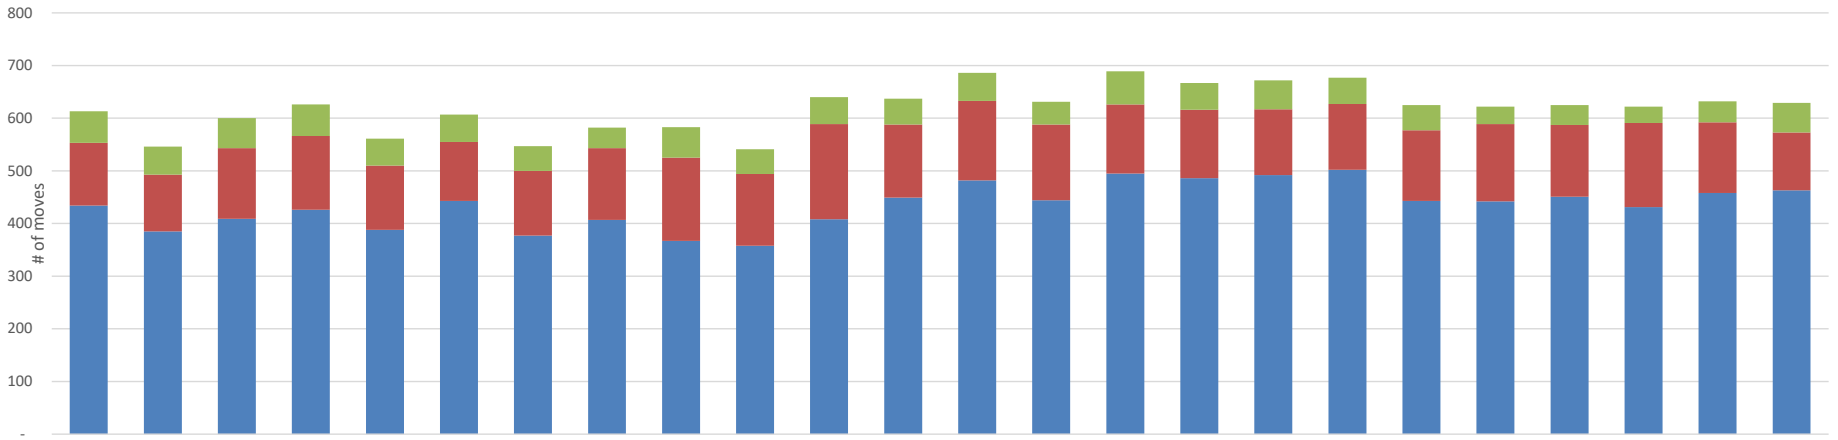

**SAN FRANCISCO BAR PILOTS  
SHIP MOVEMENTS**

	May-22	Jun-22	Jul-22	Aug-22	Sep-22	Oct-22	Nov-22	Dec-22	Jan-23	Feb-23	Mar-23	Apr-23	May-23	Jun-23	Jul-23	Aug-23	Sep-23	Oct-23	Nov-23	Dec-23	Jan-24	Feb-24	Mar-24	Apr-24	TOTAL Rolling 12 MOS
BAR CROSSINGS	434	385	409	426	388	443	377	407	367	358	408	449	482	444	495	486	492	502	443	442	451	431	458	463	5,589
BAY MOVES	119	108	134	140	122	112	123	136	158	136	181	139	151	144	131	130	125	125	134	147	136	160	134	110	1,627
RIVER MOVES	60	53	57	60	51	52	47	39	58	47	51	49	53	43	63	51	55	50	48	33	38	31	40	56	561
<b>TOTAL</b>	<b>613</b>	<b>546</b>	<b>600</b>	<b>626</b>	<b>561</b>	<b>607</b>	<b>547</b>	<b>582</b>	<b>583</b>	<b>541</b>	<b>640</b>	<b>637</b>	<b>686</b>	<b>631</b>	<b>689</b>	<b>667</b>	<b>672</b>	<b>677</b>	<b>625</b>	<b>622</b>	<b>625</b>	<b>622</b>	<b>632</b>	<b>629</b>	<b>7,777</b>

San Francisco Bar Pilots  
Bar Crossings & Moves - Rolling 24 Months

	May-22	Jun-22	Jul-22	Aug-22	Sep-22	Oct-22	Nov-22	Dec-22	Jan-23	Feb-23	Mar-23	Apr-23	May-23	Jun-23	Jul-23	Aug-23	Sep-23	Oct-23	Nov-23	Dec-23	Jan-24	Feb-24	Mar-24	Apr-24
RIVER MOVES	60	53	57	60	51	52	47	39	58	47	51	49	53	43	63	51	55	50	48	33	38	31	40	56
BAY MOVES	119	108	134	140	122	112	123	136	158	136	181	139	151	144	131	130	125	125	134	147	136	160	134	110
BAR CROSSINGS	434	385	409	426	388	443	377	407	367	358	408	449	482	444	495	486	492	502	443	442	451	431	458	463