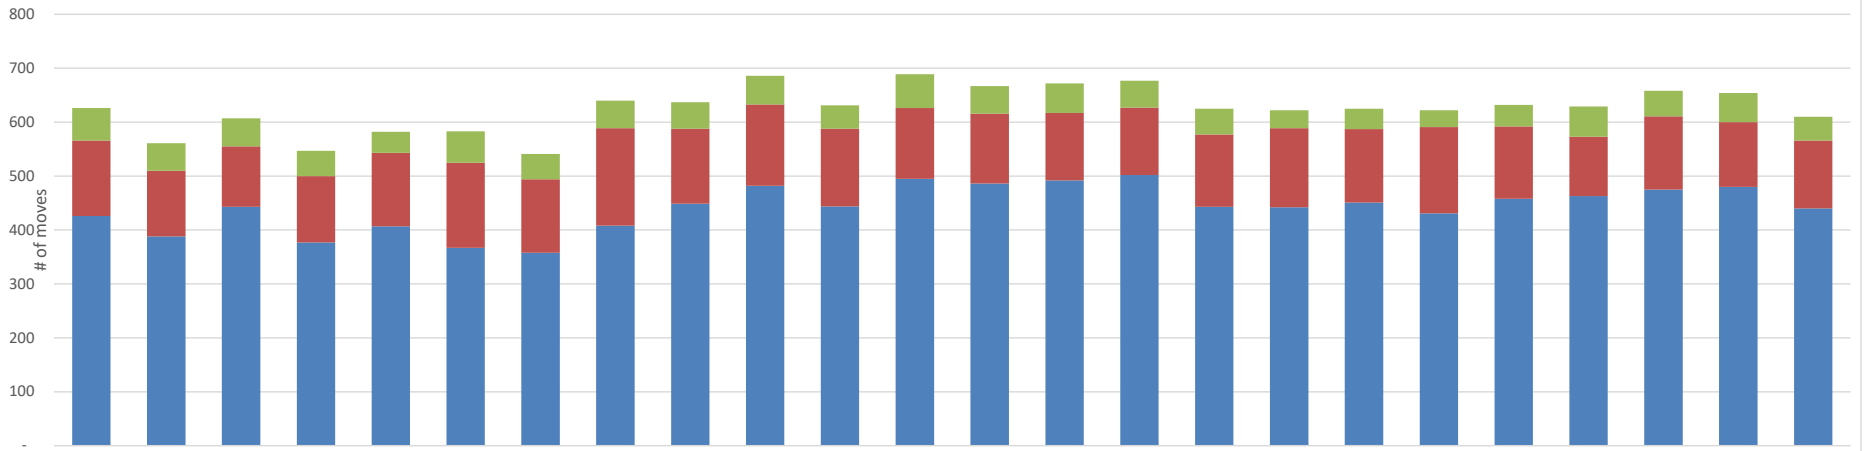

**SAN FRANCISCO BAR PILOTS
SHIP MOVEMENTS**

	Aug-22	Sep-22	Oct-22	Nov-22	Dec-22	Jan-23	Feb-23	Mar-23	Apr-23	May-23	Jun-23	Jul-23	Aug-23	Sep-23	Oct-23	Nov-23	Dec-23	Jan-24	Feb-24	Mar-24	Apr-24	May-24	Jun-24	Jul-24	TOTAL Rolling 12 MOS	
BAR CROSSINGS	426	388	443	377	407	367	358	408	449	482	444	495	486	492	502	443	442	451	431	458	463	475	480	440	440	5,563
BAY MOVES	140	122	112	123	136	158	136	181	139	151	144	131	130	125	125	134	147	136	160	134	110	136	120	126	126	1,583
RIVER MOVES	60	51	52	47	39	58	47	51	49	53	43	63	51	55	50	48	33	38	31	40	56	47	54	44	44	547
TOTAL	626	561	607	547	582	583	541	640	637	686	631	689	667	672	677	625	622	625	622	632	629	658	654	610	610	7,693

San Francisco Bar Pilots
Bar Crossings & Moves - Rolling 24 Months

	Aug-22	Sep-22	Oct-22	Nov-22	Dec-22	Jan-23	Feb-23	Mar-23	Apr-23	May-23	Jun-23	Jul-23	Aug-23	Sep-23	Oct-23	Nov-23	Dec-23	Jan-24	Feb-24	Mar-24	Apr-24	May-24	Jun-24	Jul-24
RIVER MOVES	60	51	52	47	39	58	47	51	49	53	43	63	51	55	50	48	33	38	31	40	56	47	54	44
BAY MOVES	140	122	112	123	136	158	136	181	139	151	144	131	130	125	125	134	147	136	160	134	110	136	120	126
BAR CROSSINGS	426	388	443	377	407	367	358	408	449	482	444	495	486	492	502	443	442	451	431	458	463	475	480	440