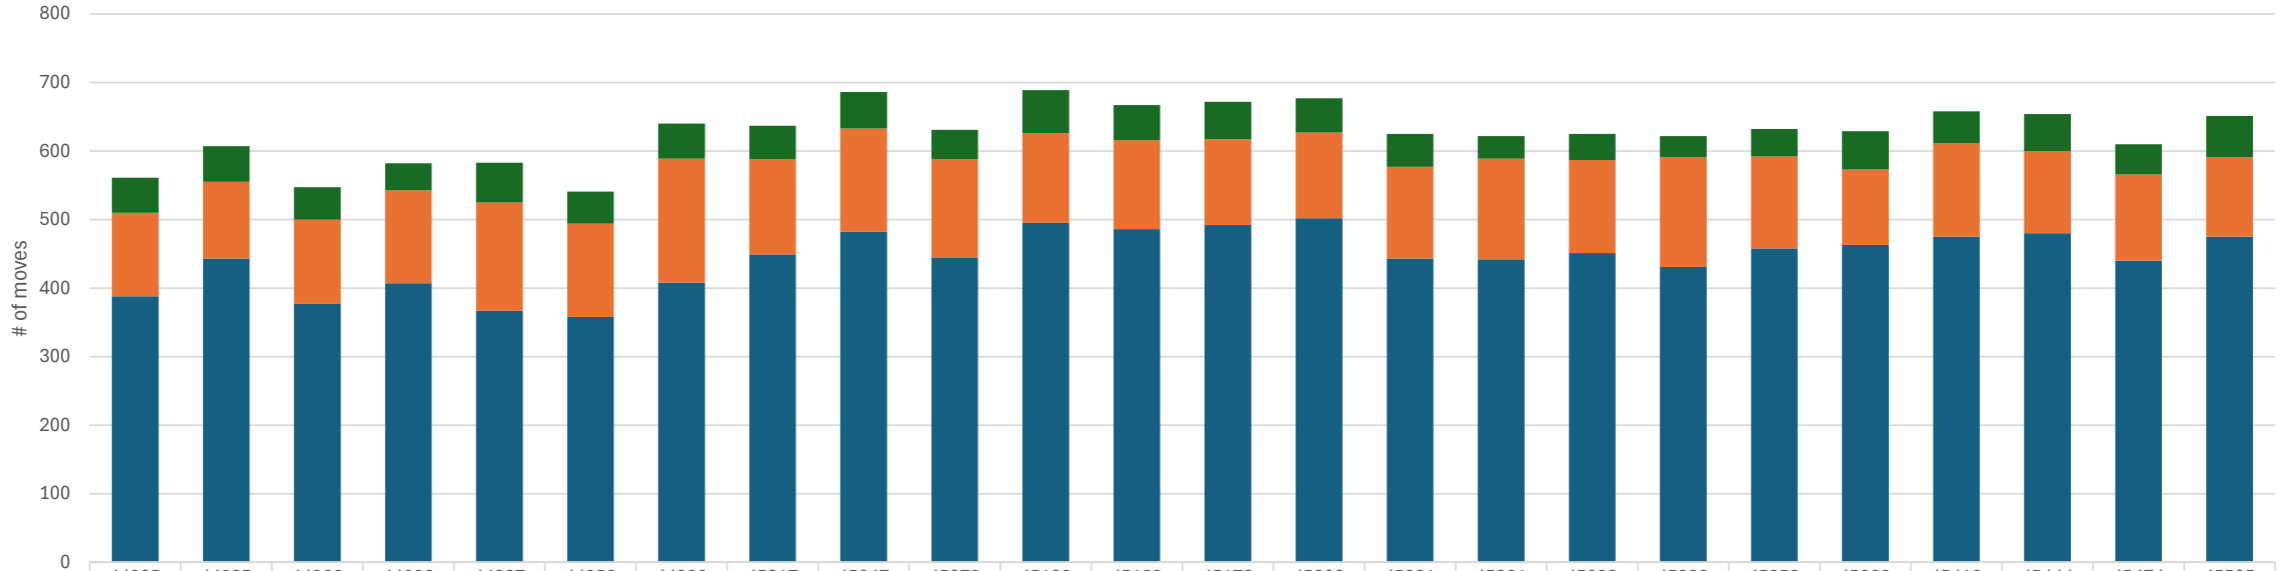

**SAN FRANCISCO BAR PILOTS
SHIP MOVEMENTS**

	Sep-22	Oct-22	Nov-22	Dec-22	Jan-23	Feb-23	Mar-23	Apr-23	May-23	Jun-23	Jul-23	Aug-23	Sep-23	Oct-23	Nov-23	Dec-23	Jan-24	Feb-24	Mar-24	Apr-24	May-24	Jun-24	Jul-24	Aug-24	TOTAL Rolling 12 MOS	%
BAR CROSSINGS	388	443	377	407	367	358	408	449	482	444	495	486	492	502	443	442	451	431	458	463	475	480	440	475	5,552	72%
BAY MOVES	122	112	123	136	158	136	181	139	151	144	131	130	125	125	134	147	136	160	134	110	136	120	126	116	1,569	20%
RIVER MOVES	51	52	47	39	58	47	51	49	53	43	63	51	55	50	48	33	38	31	40	56	47	54	44	60	556	7%
TOTAL	561	607	547	582	583	541	640	637	686	631	689	667	672	677	625	622	625	622	632	629	658	654	610	651	7,677	100%

San Francisco Bar Pilots
Bar Crossings & Moves - Rolling 24 Months

	44805	44835	44866	44896	44927	44958	44986	45017	45047	45078	45108	45139	45170	45200	45231	45261	45292	45323	45352	45383	45413	45444	45474	45505
RIVER MOVES	51	52	47	39	58	47	51	49	53	43	63	51	55	50	48	33	38	31	40	56	47	54	44	60
BAY MOVES	122	112	123	136	158	136	181	139	151	144	131	130	125	125	134	147	136	160	134	110	136	120	126	116
BAR CROSSINGS	388	443	377	407	367	358	408	449	482	444	495	486	492	502	443	442	451	431	458	463	475	480	440	475