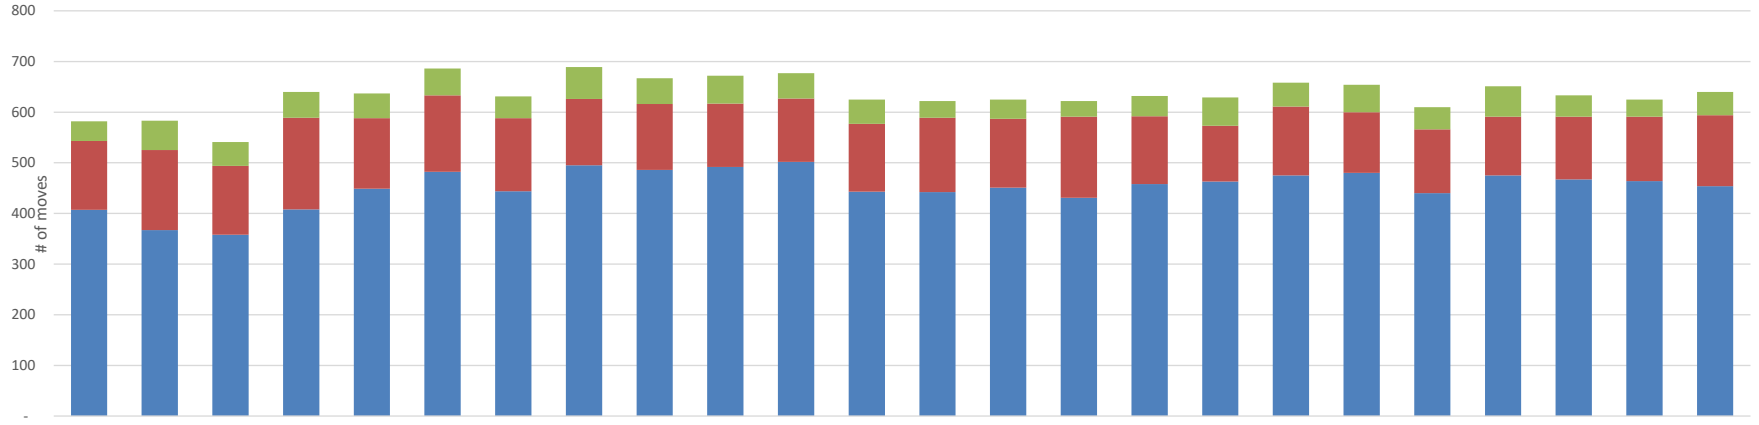

**SAN FRANCISCO BAR PILOTS  
SHIP MOVEMENTS**

	Dec-22	Jan-23	Feb-23	Mar-23	Apr-23	May-23	Jun-23	Jul-23	Aug-23	Sep-23	Oct-23	Nov-23	Dec-23	Jan-24	Feb-24	Mar-24	Apr-24	May-24	Jun-24	Jul-24	Aug-24	Sep-24	Oct-24	Nov-24	TOTAL Rolling 12 MOS	%
BAR CROSSINGS	407	367	358	408	449	482	444	495	486	492	502	443	442	451	431	458	463	475	480	440	475	467	464	454	5,500	72%
BAY MOVES	136	158	136	181	139	151	144	131	130	125	125	134	147	136	160	134	110	136	120	126	116	124	127	140	1,576	21%
RIVER MOVES	39	58	47	51	49	53	43	63	51	55	50	48	33	38	31	40	56	47	54	44	60	42	34	46	525	7%
<b>TOTAL</b>	<b>582</b>	<b>583</b>	<b>541</b>	<b>640</b>	<b>637</b>	<b>686</b>	<b>631</b>	<b>689</b>	<b>667</b>	<b>672</b>	<b>677</b>	<b>625</b>	<b>622</b>	<b>625</b>	<b>622</b>	<b>632</b>	<b>629</b>	<b>658</b>	<b>654</b>	<b>610</b>	<b>651</b>	<b>633</b>	<b>625</b>	<b>640</b>	<b>7,601</b>	<b>100%</b>

San Francisco Bar Pilots  
Bar Crossings & Moves - Rolling 24 Months

	Dec-22	Jan-23	Feb-23	Mar-23	Apr-23	May-23	Jun-23	Jul-23	Aug-23	Sep-23	Oct-23	Nov-23	Dec-23	Jan-24	Feb-24	Mar-24	Apr-24	May-24	Jun-24	Jul-24	Aug-24	Sep-24	Oct-24	Nov-24
RIVER MOVES	39	58	47	51	49	53	43	63	51	55	50	48	33	38	31	40	56	47	54	44	60	42	34	46
BAY MOVES	136	158	136	181	139	151	144	131	130	125	125	134	147	136	160	134	110	136	120	126	116	124	127	140
BAR CROSSINGS	407	367	358	408	449	482	444	495	486	492	502	443	442	451	431	458	463	475	480	440	475	467	464	454