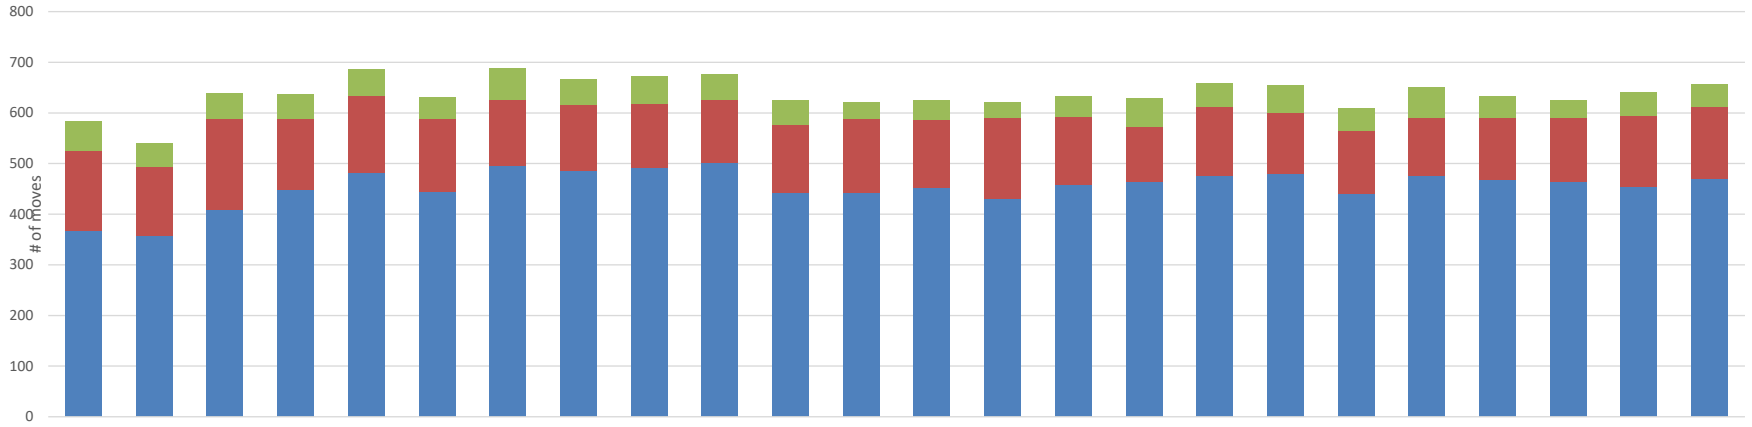

**SAN FRANCISCO BAR PILOTS
SHIP MOVEMENTS**

	Jan-23	Feb-23	Mar-23	Apr-23	May-23	Jun-23	Jul-23	Aug-23	Sep-23	Oct-23	Nov-23	Dec-23	Jan-24	Feb-24	Mar-24	Apr-24	May-24	Jun-24	Jul-24	Aug-24	Sep-24	Oct-24	Nov-24	Dec-24	TOTAL Rolling 12 MOS	%
BAR CROSSINGS	367	358	408	449	482	444	495	486	492	502	443	442	451	431	458	463	475	480	440	475	467	464	454	471	5,529	72%
BAY MOVES	158	136	181	139	151	144	131	130	125	125	134	147	136	160	134	110	136	120	126	116	124	127	140	141	1,570	21%
RIVER MOVES	58	47	51	49	53	43	63	51	55	50	48	33	38	31	40	56	47	54	44	60	42	34	46	44	536	7%
TOTAL	583	541	640	637	686	631	689	667	672	677	625	622	625	622	632	629	658	654	610	651	633	625	640	656	7,635	100%

San Francisco Bar Pilots
Bar Crossings & Moves - Rolling 24 Months

	Jan-23	Feb-23	Mar-23	Apr-23	May-23	Jun-23	Jul-23	Aug-23	Sep-23	Oct-23	Nov-23	Dec-23	Jan-24	Feb-24	Mar-24	Apr-24	May-24	Jun-24	Jul-24	Aug-24	Sep-24	Oct-24	Nov-24	Dec-24
RIVER MOVES	58	47	51	49	53	43	63	51	55	50	48	33	38	31	40	56	47	54	44	60	42	34	46	44
BAY MOVES	158	136	181	139	151	144	131	130	125	125	134	147	136	160	134	110	136	120	126	116	124	127	140	141
BAR CROSSINGS	367	358	408	449	482	444	495	486	492	502	443	442	451	431	458	463	475	480	440	475	467	464	454	471